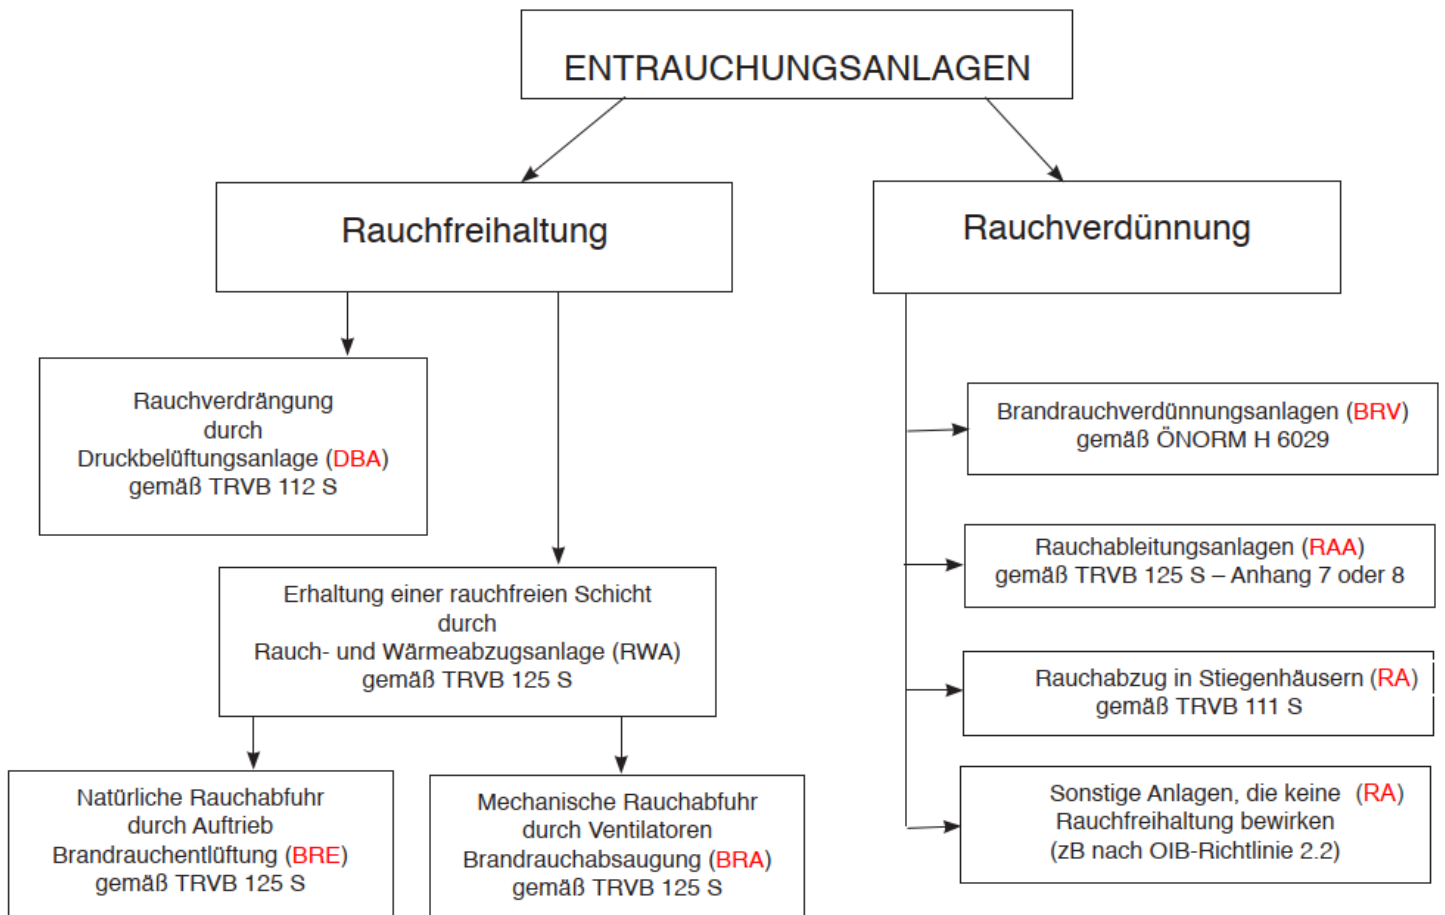

Nicht RWA verwenden → Immer die entsprechende Unterteilung verwenden BRE / BRA

UNTERIRDISCHE RÄUME:

Unterscheidung in mechanische oder natürliche Entrauchung ----- RWE (Garage) OIB 2.2

Nicht RWE verwenden → Immer die entsprechende Unterteilung verwenden RA / BRV

TIEFGARAGEN:

- Mechanisch: Keine rauchfreie Schicht ----- BRV ÖNORM H 6029 → Neu ÖNORM F 6029
- Natürlich: RA (haben in der Regel Schächte) OIB 2.2.
- Deckenkanäle ----- BRV / RA (RA sind größer)

ALLE ANDEREN RÄUME:

Sonstige Anlagen, die keine Rauchfreihaltung bewirken (zB nach OIB-Richtlinie 2.2)

RA → über BMA gesteuert

RAm → m = manuell über Auslösestelle zu öffnen

RAh → h = ausschließlich händisch zu öffnen

DBA

BRE/BRA → rauchfreie Schicht (Raumhöhe mind. 4-5 Meter)

RAA → Kubatur bis max. 1200 m²

BRV → Garage, Schleusen, Fluchtgänge

RWA → Immer die entsprechende Unterteilung verwenden BRE / BRA

RWE → Immer die entsprechende Unterteilung verwenden RA / BRV

Zu- und Abluft immer!